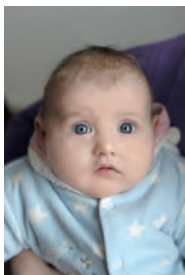

Witamy na świecie

*Marta Vanessa Syta,
córka Agnieszki i Marcina,
ur. 30.09.2014, godz. 04.30,
2980 g, 52 cm,
Mińsk Mazowiecki*

*Alan Szymeci,
syn Moniki i Rafała,
ur. 17.01, godz. 21.39,
3850 g, 55 cm,
Jakubów*

*Michał Kozłowski,
syn Moniki i Krzysztofa,
brat Szymona,
ur. 20.01, godz. 14.30,
4450 g, 57 cm,
Stojadła*

*Maja Ratuska,
córka Agnieszki i Adama,
ur. 21.01, godz. 08.43,
2900 g, 52 cm,
Stojadła*

*Maksymilian Mroczek,
syn Renaty i Krzysztofa,
ur. 21.01, godz. 14.23,
4400 g, 57 cm,
Mińsk Mazowiecki*